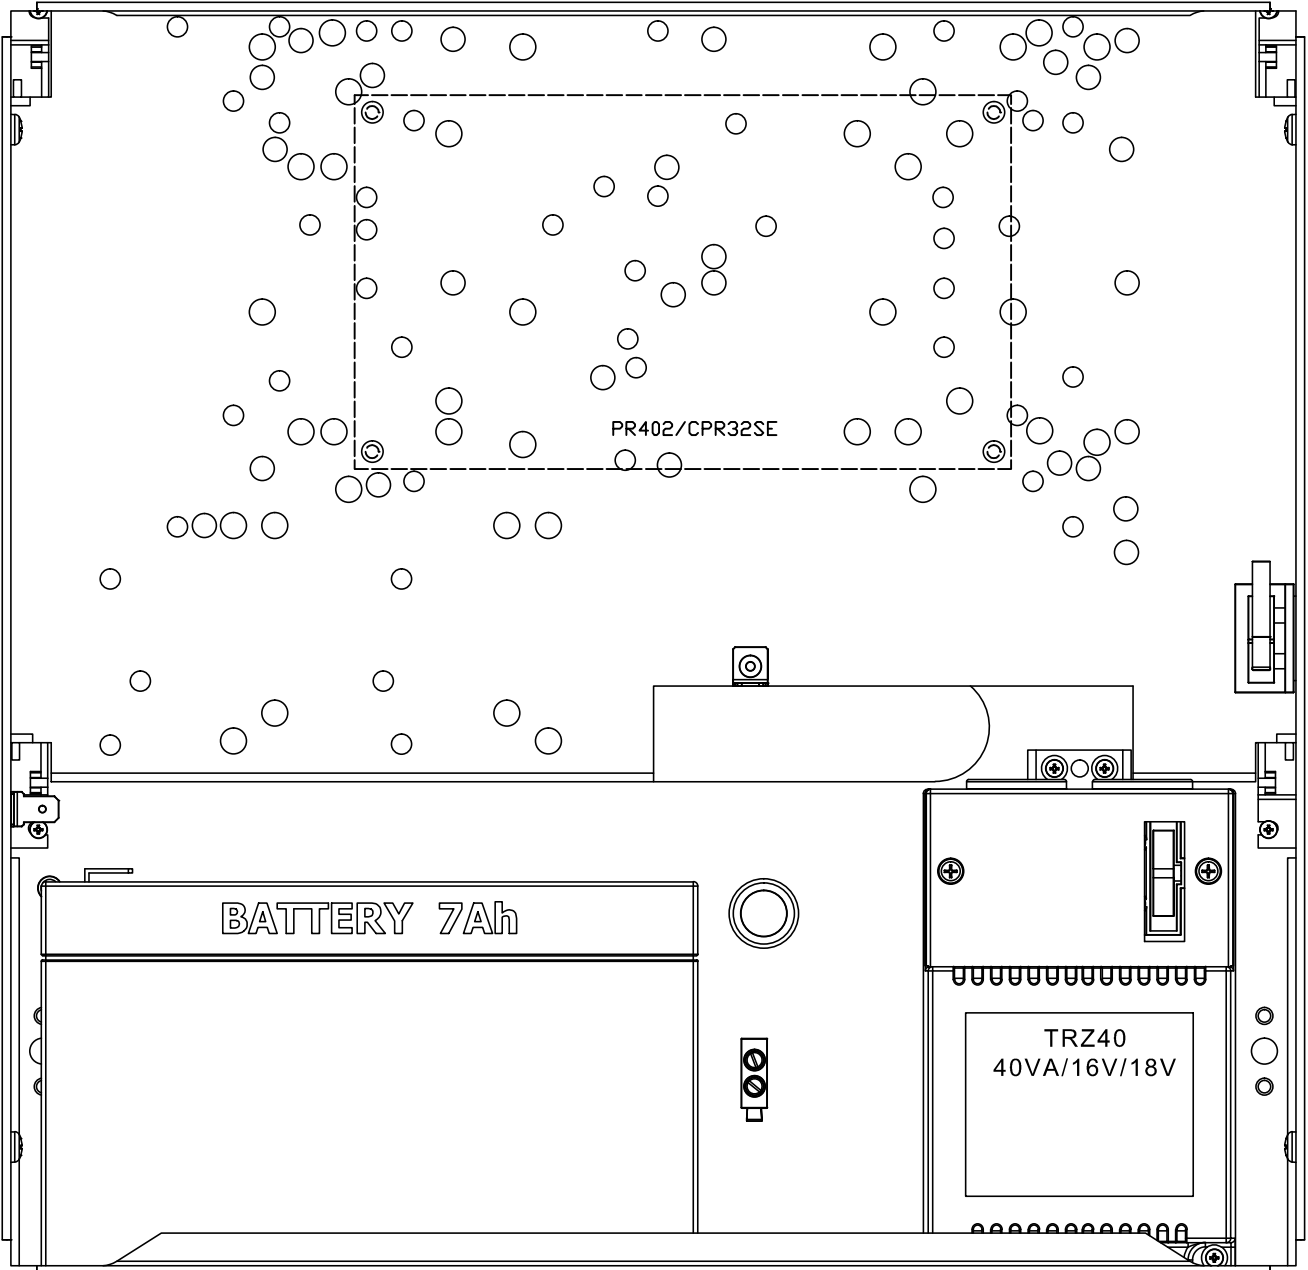

AWO500 17/TRZ40/S-F
(PO500D/7Ah)

ROGER